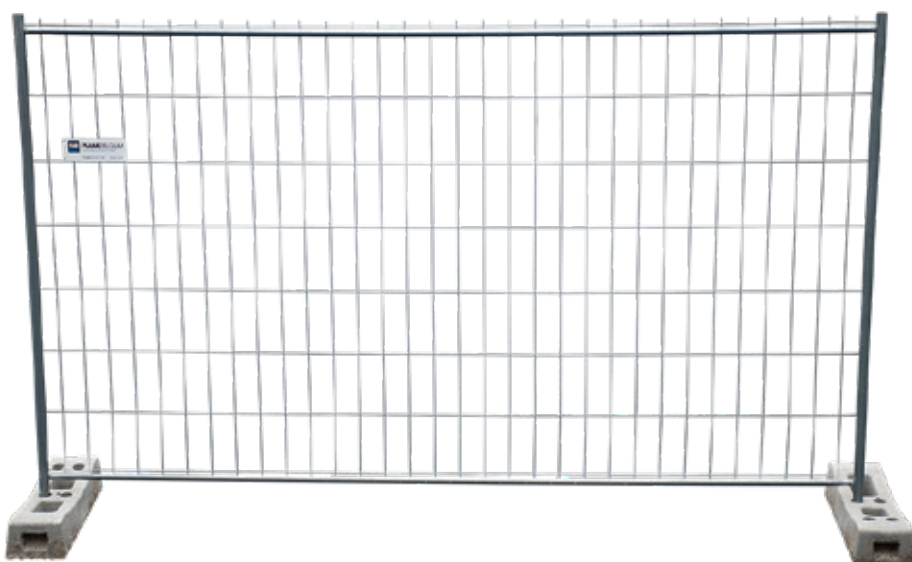

## Verplaatsbare werfafsluitingen

### Standaard werfafsluiting

#### Technische omschrijving:

Afwerking	: Verzinkt
Buizen	
horizontaal	: Ø 30 mm
verticaal	: Ø 38 mm
Buisdikte	: 1.25 mm
Traliewerk	
horizontaal	: Ø 3 mm
verticaal	: Ø 3 mm
Mazen	: 100 x 250 mm
Gewicht	: 14 kg
Per pakket	: 72 stuks
Per vracht	: 296 stuks
Code	: HECLOSP

Verplaatsbare werfafsluitingen

**High security werfafsluiting**

**Technische omschrijving:**

Afwerking : Verzinkt  
 Buizen  
 horizontaal : Ø 30 mm  
 verticaal : Ø 42 mm  
 Buisdikte : 1,25 mm  
 Traliewerk  
 horizontaal : Ø 4 mm  
 verticaal : Ø 3 mm  
 Mazen : 35 x 150 mm  
 Gewicht : 26 kg  
 Per pakket : 66 stuks  
 Per vracht : 264 stuks  
 Code : HECLOHSSP